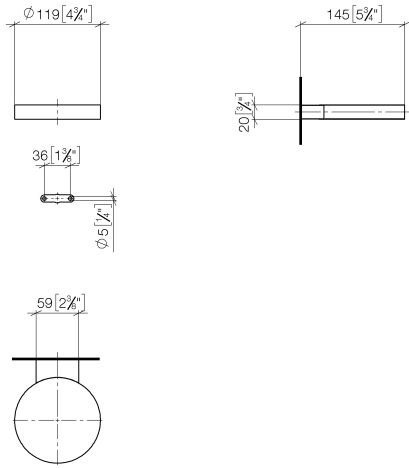

83 410 979

- largeur 120 mm
- hauteur 20 mm
- saillie 145 mm

S'adapte aux gammes suivantes : MADISON,  
MEM, TARA, CL.1, LISSÉ, VAIA, META,  
CYO

	Dark Chrome	83 410 979-19
	Chrome	83 410 979-00
	Platine brossé	83 410 979-06
	Platine	83 410 979-08
	Laiton (Or 23cts)	83 410 979-09
	Or clair	83 410 979-26
	Or clair brossé	83 410 979-27
	Laiton brossé (Or 23cts)	83 410 979-28
	Noir mat	83 410 979-33
	Bronze brossé	83 410 979-42
	Champagne brossé (Or 22cts)	83 410 979-46
	Champagne (Or 22cts)	83 410 979-47
	Chrome brossé	83 410 979-93
	Dark Platinum brossé	83 410 979-99

83 410 979

mm [inches]

83 410 979

Les pièces pour les  
autres finitions  
peuvent être  
trouvées ici : [Chrome](#)